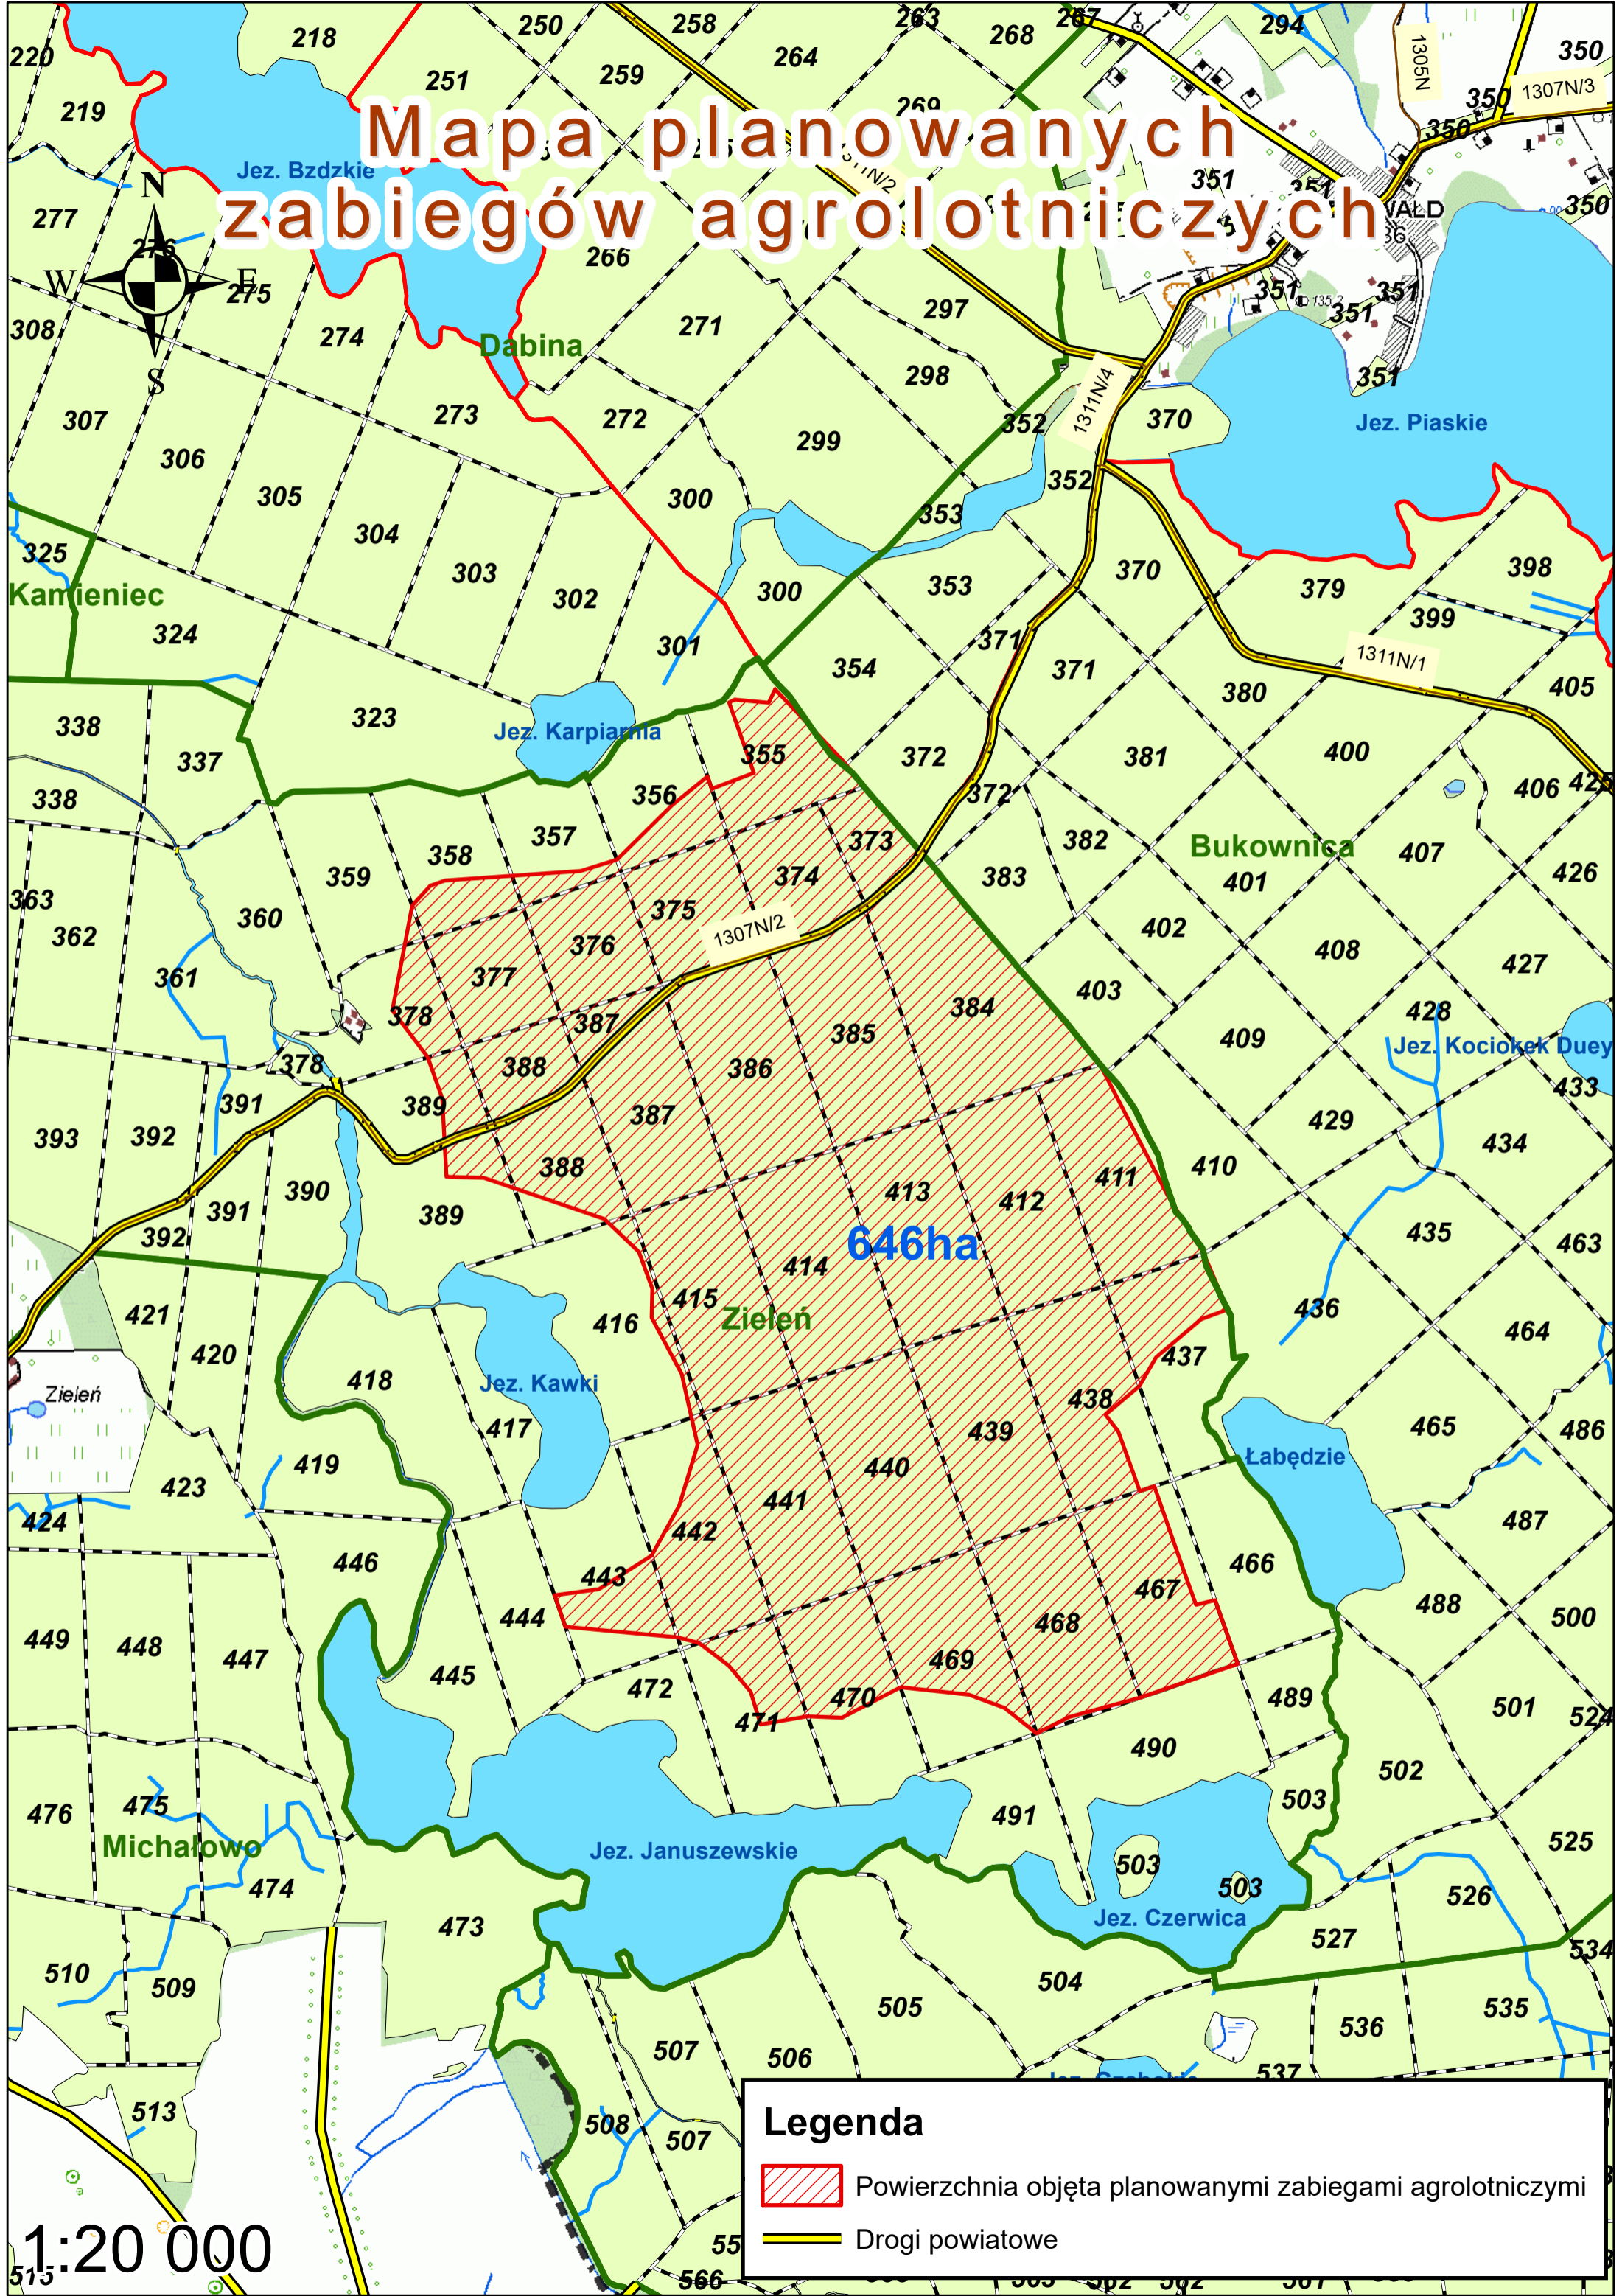

Mapa planowanych zabiegów agrolotniczych

Legenda

-  Powierzchnia objęta planowanymi zabiegami agrolotniczymi
-  Drogi powiatowe

1:20 000