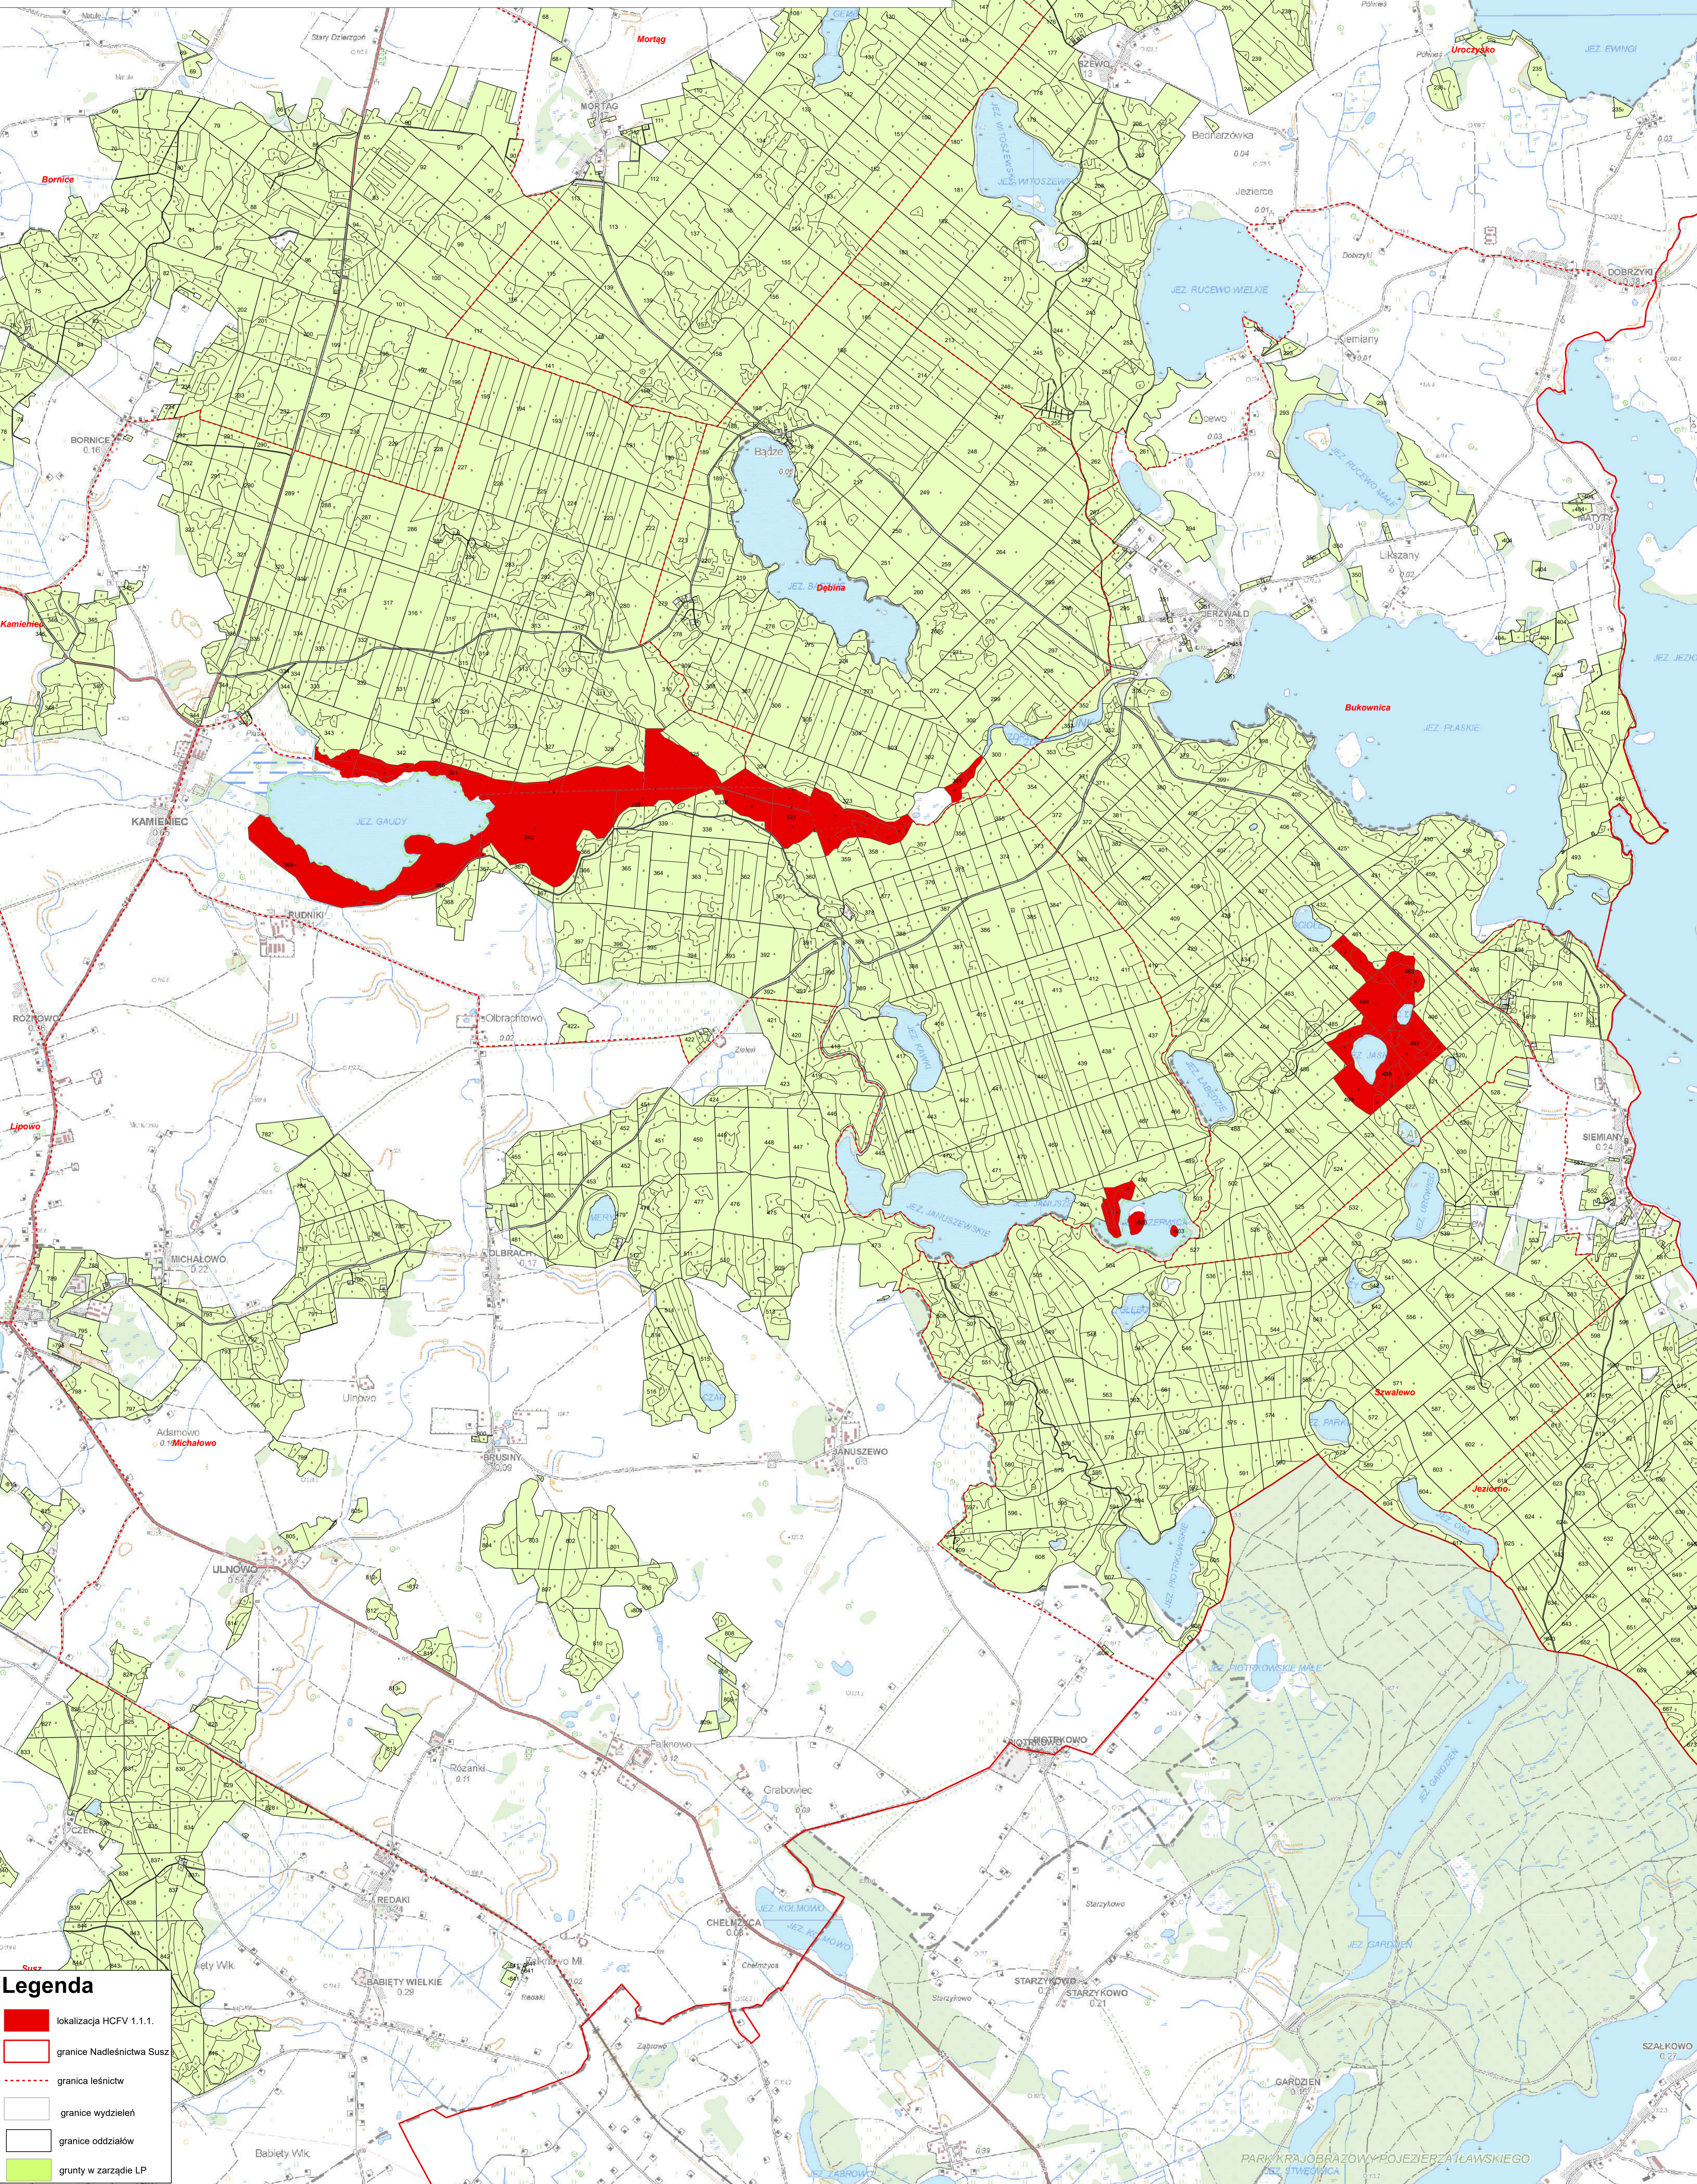

Nadleśnictwo Susz  
 Mapa Przeglądowa  
 Lokalizacja lasów w rezerwach  
 HCVF 1.1.1

Skala 1: 20000

STAN NA 10.06.2019

Stan LMN na 01.01.2019 r.

**Legenda**

	lokalizacja HCVF 1.1.1.
	granice Nadleśnictwa Susz
	granica leśnictw
	granice wydziałów
	granice oddziałów
	grunty w zarządzie LP